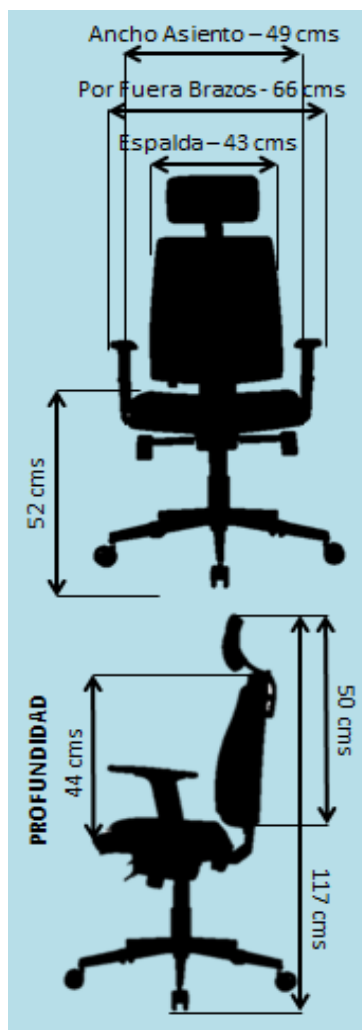

JOB ALTA / LINEA PREMIUM

VISTA FRONTAL

VISTA LATERAL

VISTA POSTERIOR

CARACTERÍSTICAS

ESPALDA

Silla gerencial con espalda graduable en altura con bastidor interno en polipropileno con espuma inyectada de alta densidad, tapizada en paño importado de excelente calidad color negro. Cabecero de espuma inyectada tapizado con el mismo paño, graduable en altura e inclinación.

ESTRUCTURA

Conjunto giratorio con sistema de mecanismo de 5 bloqueos los cuales darán varias posiciones de recuesta al usuario según necesidad, con su respectiva palanca de bloqueo para cada graduación.

ASIENTO

Asiento interno en madera contrachapada abullonado con caucho espuma inyectada densidad 60, tapizado en paño negro según elección. Graduación en altura mediante palanca en el mecanismo que activa columna neumática a gas.

BRAZO

Brazos según elección.

BASE

Base en nylon con fibra de vidrio al 30% de 70 cms.

MEDIDAS

GARANTIA De 3 años por defecto de fabricación
ENTREGA INMEDIATA