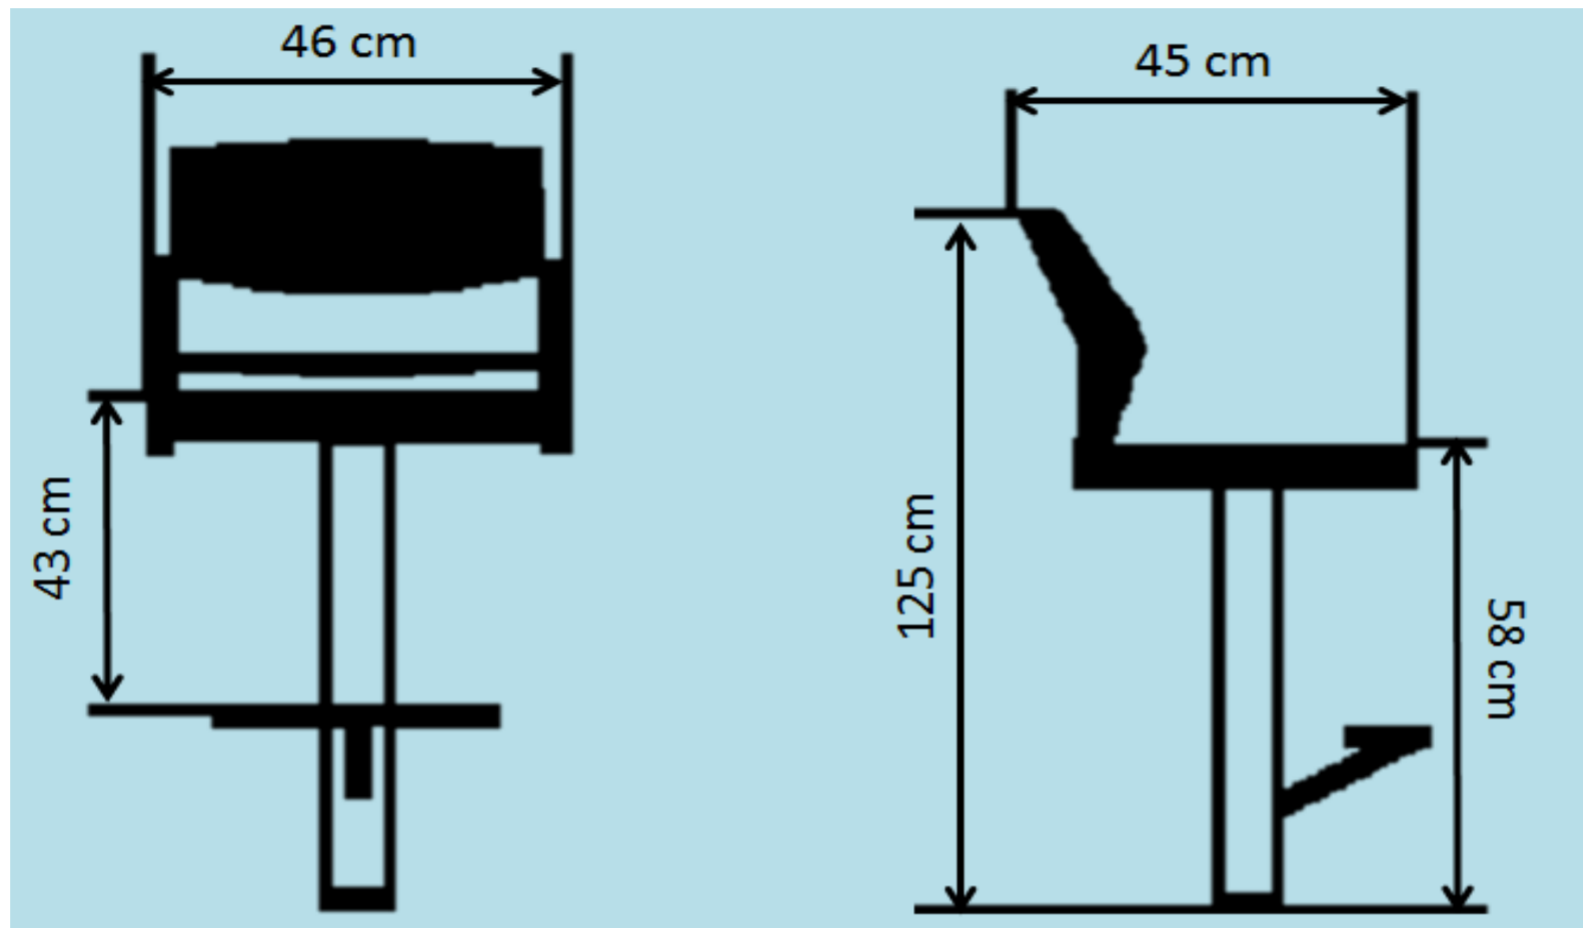

Garantía De 3 años por defecto de fabricación
ENTREGA INMEDIATA

HERRADURA

CAJERO

ESPECIFICACIONES TECNICAS:

Espalda: Externa en polipropileno de alto impacto con graduacion de altura y profundidad, bastidor interno en polipropileno, abullonada con espuma de alta densidad N26 rosada.

Asiento: Interno en polipropileno tapizado en espuma inyectada de alta densidad con carcaza externa en polipropileno tapizado en paño. Graduacion de altura mediante palanca que antiva en cilindro neumatico a gas, cubierto con telescopio en polipropileno negro.